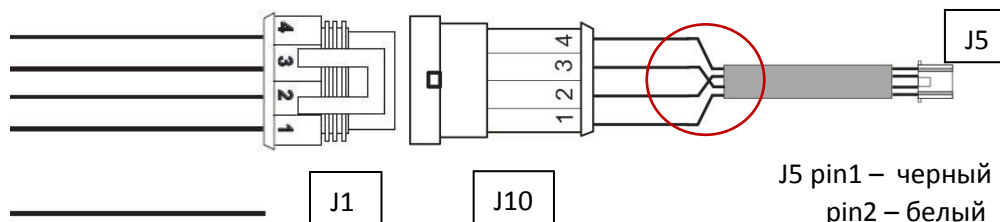

PIN Ю	Цвет провода	Раздел [mm ²]	Длина [mm]	ФУНКЦИЯ	ПВХ [mm]
C4	ЧЕРНЫЙ	0,50	1500	МАССА	TESA / 5
G1	КОРИЧНЕВЫЙ	0,50	1500	MAP IN	
F1	БЕЛЫЙ	0,50	1500	P IN	
J1	РОЗОВЫЙ / ЧЕРНЫЙ	0,50	1500	ГАЗОВАЯ ТЕМ.	
K4	КРАСНЫЙ	0,50	1500	+ VKEY	
H1	КОРИЧНЕВЫЙ	0,50	1700	RPM	3-5
M4	КРАСНЫЙ / ЧЕРНЫЙ	1,50	1500	+ BATT	5
L4	ЧЕРНЫЙ	1,50	1500	МАССА	
B1	СИНИЙ / ЧЕРНЫЙ	0,75	1700	EVGAS2	7
J4	ЗЕЛЕНый	0,50	1700	+VLEVEL	
F3	БЕЛый	0,50	1700	LEVEL	
A1	ЧЕРНЫЙ	0,75	1700	МАССА	
K1	РОЗОВый	0,50	1700	РЕДУКТОР ТЕМ.	TESA / 5
E4	ЧЕРНЫЙ	0,50	1700	МАССА	
C1	СИНИЙ	0,75	1700	EVGAS1	5
A2	ЧЕРНЫЙ	0,75	1700	МАССА	
B4	ЧЕРНЫЙ	0,35	400+2100	МАССА	TESA / 5
E1	ЗЕЛЕНый	0,35	400+2100	LEV OUT/TX	
D1	БЕЛый	0,35	400+2100	SWITCH/RX	
K2	КРАСНЫЙ	0,35	400+2100	+SWITCH	
L3	КРАСНЫЙ	0,75	2000	+VKEY IN	3-5
J3	ОРАНЖЕВый	0,50	2500	CAN H	5-7
K3	ОРАНЖЕ./ЧЕРНЫЙ	0,50	2500	CAN L	
G3	ЗЕЛЕНый	0,50	2500	ISO H	
H3	ЗЕЛЕНый/ЧЕРНЫЙ	0,50	2500	ISO L	

J5 pin1 – черный
pin2 – белый
pin3 - зеленый
pin4 - красный

F2	ФИОЛЕТОВЫЙ	0,50	1700	LAMBDA 1 IN	5
G2	ФИОЛЕТ./ЧЕРНЫЙ	0,50	1700	LAMBDA 2 IN	5
E2	СЕРЫЙ	0,50	2000	INJ B1	5-7
E3	СЕРЫЙ /ЧЕРНЫЙ	0,50	2000	INJ ECU 1	
D2	ЖЕЛТЫЙ	0,50	2000	INJ B2	
D3	ЖЕЛТЫЙ /ЧЕРНЫЙ	0,50	2000	INJ ECU 2	
C2	ФИОЛЕТОВЫЙ	0,50	2000	INJ B3	5-7
C3	ФИОЛЕТ./ЧЕРНЫЙ	0,50	2000	INJ ECU 3	
B2	СИНИЙ	0,50	2000	INJ B4	
B3	СИНИЙ/ЧЕРНЫЙ	0,50	2000	INJ ECU 4	
M3	КРАСНЫЙ /ЧЕРНЫЙ	0,75	1600	+VKEY OUT	TESA /8
M1	СИНИЙ	0,75	1900	OUT GAS 4	
L1	ФИОЛЕТОВЫЙ	0,75	1900	OUT GAS 3	
L2	ЖЕЛТЫЙ	0,75	1900	OUT GAS 2	
M2	СЕРЫЙ	0,75	1900	OUT GAS 1	