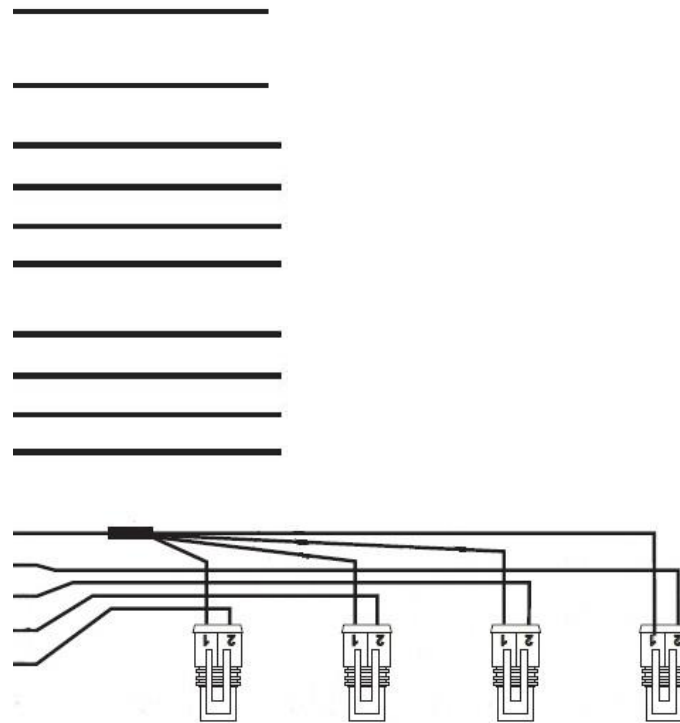

PIN Ю	Цвет провода	Раздел [mm ²]	Длина [mm]	ФУНКЦИЯ	ПВХ [mm]
C4	ЧЕРНЫЙ	0,50	1500	МАССА	TESA / 5
G1	КОРИЧНЕВЫЙ	0,50	1500	MAP IN	
F1	БЕЛЫЙ	0,50	1500	P IN	
J1	РОЗОВЫЙ / ЧЕРНЫЙ	0,50	1500	ГАЗОВАЯ ТЕМ.	
K4	КРАСНЫЙ	0,50	1500	+ VKEY	
H1	КОРИЧНЕВЫЙ	0,50	1700	RPM	3-5
M4	КРАСНЫЙ / ЧЕРНЫЙ	1,50	1500	+ BATT	5
L4	ЧЕРНЫЙ	1,50	1500	МАССА	
B1	СИНИЙ / ЧЕРНЫЙ	0,75	1700	EVGAS2	7
J4	ЗЕЛЕНый	0,50	1700	+VLEVEL	
F3	БЕЛый	0,50	1700	LEVEL	
A1	ЧЕРНЫЙ	0,75	1700	МАССА	
K1	РОЗОВый	0,50	1700	РЕДУКТОР ТЕМ.	TESA / 5
E4	ЧЕРНЫЙ	0,50	1700	МАССА	
C1	СИНИЙ	0,75	1700	EVGAS1	5
A2	ЧЕРНЫЙ	0,75	1700	МАССА	
B4	ЧЕРНЫЙ	0,35	400+2100	МАССА	TESA / 5
E1	ЗЕЛЕНый	0,35	400+2100	LEV OUT/TX	
D1	БЕЛый	0,35	400+2100	SWITCH/RX	
K2	КРАСНЫЙ	0,35	400+2100	+SWITCH	
L3	КРАСНЫЙ	0,75	2000	+VKEY IN	3-5
J3	ОРАНЖЕВый	0,50	2500	CAN H	5-7
K3	ОРАНЖЕ./ЧЕРНЫЙ	0,50	2500	CAN L	
G3	ЗЕЛЕНый	0,50	2500	ISO H	
H3	ЗЕЛЕНый/ЧЕРНЫЙ	0,50	2500	ISO L	

J5 pin1 – черный
pin2 – белый
pin3 - зеленый
pin4 - красный

F2	ФИОЛЕТОВЫЙ	0,50	1700	LAMBDA 1 IN	5
G2	ФИОЛЕТ./ЧЕРНЫЙ	0,50	1700	LAMBDA 2 IN	5
E2	СЕРЫЙ	0,50	2000	INJ B1	5-7
E3	СЕРЫЙ /ЧЕРНЫЙ	0,50	2000	INJ ECU 1	
D2	ЖЕЛТЫЙ	0,50	2000	INJ B2	
D3	ЖЕЛТЫЙ /ЧЕРНЫЙ	0,50	2000	INJ ECU 2	
C2	ФИОЛЕТОВЫЙ	0,50	2000	INJ B3	5-7
C3	ФИОЛЕТ./ЧЕРНЫЙ	0,50	2000	INJ ECU 3	
B2	СИНИЙ	0,50	2000	INJ B4	
B3	СИНИЙ/ЧЕРНЫЙ	0,50	2000	INJ ECU 4	
M3	КРАСНЫЙ /ЧЕРНЫЙ	0,75	1600	+VKEY OUT	TESA /8
M1	СИНИЙ	0,75	1900	OUT GAS 4	
L1	ФИОЛЕТОВЫЙ	0,75	1900	OUT GAS 3	
L2	ЖЕЛТЫЙ	0,75	1900	OUT GAS 2	
M2	СЕРЫЙ	0,75	1900	OUT GAS 1	

J0 – Molex 643201311 + 643201301

J1 – 282088-1

J2 - 282089-1

J3 - 282080-1

J5 – PAP-04V-S

J6, J7, J8, J9 - 282080-1

J10 – 282106-1

J6, J7, J8, J9