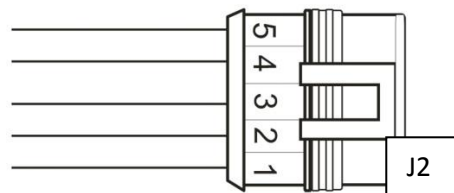

PIN Ю	Цвет провода	Раздел [mm ²]	Длина [mm]	ФУНКЦИЯ	ПВХ [mm]
C4	ЧЕРНЫЙ	0,50	1500	МАССА	TESA / 5
G1	КОРИЧНЕВЫЙ	0,50	1500	MAP IN	
F1	БЕЛЫЙ	0,50	1500	P IN	
J1	РОЗОВЫЙ / ЧЕРНЫЙ	0,50	1500	ГАЗОВАЯ ТЕМ.	
K4	КРАСНЫЙ	0,50	1500	+ VKEY	
H1	КОРИЧНЕВЫЙ	0,50	1700	RPM	3-5
M4	КРАСНЫЙ / ЧЕРНЫЙ	1,50	1500	+ BATT	5
L4	ЧЕРНЫЙ	1,50	1500	МАССА	
B1	СИНИЙ / ЧЕРНЫЙ	0,75	1700	EVGAS2	7
J4	ЗЕЛЕНый	0,50	1700	+VLEVEL	
F3	БЕЛый	0,50	1700	LEVEL	
A1	ЧЕРНЫЙ	0,75	1700	МАССА	
K1	РОЗОВый	0,50	1700	РЕДУКТОР ТЕМ.	TESA / 5
E4	ЧЕРНЫЙ	0,50	1700	МАССА	
C1	СИНИЙ	0,75	1700	EVGAS1	5
A2	ЧЕРНЫЙ	0,75	1700	МАССА	
B4	ЧЕРНЫЙ	0,35	400+2100	МАССА	TESA / 5
E1	ЗЕЛЕНый	0,35	400+2100	LEV OUT/TX	
D1	БЕЛый	0,35	400+2100	SWITCH/RX	
K2	КРАСНЫЙ	0,35	400+2100	+SWITCH	
L3	КРАСНЫЙ	0,75	2000	+VKEY IN	3-5
J3	ОРАНЖЕВый	0,50	2500	CAN H	5-7
K3	ОРАНЖЕ./ЧЕРНЫЙ	0,50	2500	CAN L	
G3	ЗЕЛЕНый	0,50	2500	ISO H	
H3	ЗЕЛЕНый/ЧЕРНЫЙ	0,50	2500	ISO L	

J5 pin1 – черный
pin2 – белый
pin3 - зеленый
pin4 - красный

F2	ФИОЛЕТОВЫЙ	0,50	1700	LAMBDA 1 IN	5
G2	ФИОЛЕТ./ЧЕРНЫЙ	0,50	1700	LAMBDA 2 IN	5
E2	СЕРЫЙ	0,50	2000	INJ B1	5-7
E3	СЕРЫЙ /ЧЕРНЫЙ	0,50	2000	INJ ECU 1	
D2	ЖЕЛТЫЙ	0,50	2000	INJ B2	
D3	ЖЕЛТЫЙ /ЧЕРНЫЙ	0,50	2000	INJ ECU 2	
C2	ФИОЛЕТОВЫЙ	0,50	2000	INJ B3	5-7
C3	ФИОЛЕТ./ЧЕРНЫЙ	0,50	2000	INJ ECU 3	
B2	СИНИЙ	0,50	2000	INJ B4	
B3	СИНИЙ/ЧЕРНЫЙ	0,50	2000	INJ ECU 4	
M3	КРАСНЫЙ /ЧЕРНЫЙ	0,75	1600	+VKEY OUT	TESA /8
M1	СИНИЙ	0,75	1900	OUT GAS 4	
L1	ФИОЛЕТОВЫЙ	0,75	1900	OUT GAS 3	
L2	ЖЕЛТЫЙ	0,75	1900	OUT GAS 2	
M2	СЕРЫЙ	0,75	1900	OUT GAS 1	