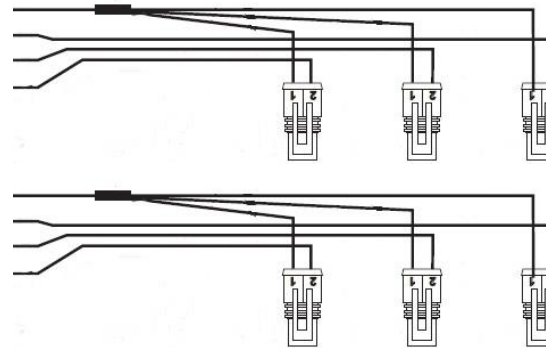

PIN Ю	Цвет провода	Раздел [mm ²]	Длина [mm]	ФУНКЦИЯ	ПВХ [mm]
C4	ЧЕРНЫЙ	0,50	1500	МАССА	TESA / 5
G1	КОРИЧНЕВЫЙ	0,50	1500	MAP IN	
F1	БЕЛЫЙ	0,50	1500	P IN	
J1	РОЗОВЫЙ / ЧЕРНЫЙ	0,50	1500	ГАЗОВАЯ ТЕМ.	
K4	КРАСНЫЙ	0,50	1500	+ VKEY	
H1	КОРИЧНЕВЫЙ	0,50	1700	RPM	3-5
M4	КРАСНЫЙ / ЧЕРНЫЙ	2,00	1500	+ BATT	5
L4	ЧЕРНЫЙ	2,00	1500	MASA	
B1	СИНИЙ / ЧЕРНЫЙ	0,75	1700	EVGAS2	7
J4	ЗЕЛЕНЫЙ	0,50	1700	+VLEVEL	
F3	БЕЛЫЙ	0,50	1700	LEVEL	
A1	ЧЕРНЫЙ	0,75	1700	МАССА	
K1	РОЗОВЫЙ	0,50	1700	РЕДУКТОР ТЕМ.	TESA / 5
D4	ЧЕРНЫЙ	0,50	1700	МАССА	
C1	СИНИЙ	0,75	1700	EVGAS1	5
A2	ЧЕРНЫЙ	0,75	1700	МАССА	
B4	ЧЕРНЫЙ	0,35	400+2100	МАССА	TESA / 5
E1	ЗЕЛЕНЫЙ	0,35	400+2100	LEV OUT/TX	
D1	БЕЛЫЙ	0,35	400+2100	SWITCH/RX	
K2	КРАСНЫЙ	0,35	400+2100	+SWITCH	
L3	КРАСНЫЙ	0,75	2000	+VKEY IN	3-5
J3	ОРАНЖЕВЫЙ	0,50	2500	CAN H	5-7
K3	ОРАНЖЕВЫЙ/ЧЕРНЫЙ	0,50	2500	CAN L	
G3	ЗЕЛЕНЫЙ	0,50	2500	ISO H	
H3	ЗЕЛЕНЫЙ/ЧЕРНЫЙ	0,50	2500	ISO L	

J5 pin1 – черный
pin2 – белый
pin3 - зеленый
pin4 - красный

F2	ФИОЛЕТОВЫЙ	0,50	1700	LAMBDA 1 IN	5
G2	ФИОЛЕТ./ЧЕРНЫЙ	0,50	1700	LAMBDA 2 IN	5
E2	СЕРЫЙ	0,50	2000	INJ B1	5-7
E3	СЕРЫЙ / ЧЕРНЫЙ	0,50	2000	INJ ECU 1	
D2	ЖЕЛТЫЙ	0,50	2000	INJ B2	
D3	ЖЕЛТЫЙ / ЧЕРНЫЙ	0,50	2000	INJ ECU 2	
C2	ФИОЛЕТОВЫЙ	0,50	2000	INJ B3	5-7
C3	ФИОЛЕТ. / ЧЕРНЫЙ	0,50	2000	INJ ECU 3	
B2	СИНИЙ	0,50	2000	INJ B4	
B3	СИНИЙ / ЧЕРНЫЙ	0,50	2000	INJ ECU 4	
F4	ЗЕЛЕНЫЙ	0,50	2000	INJ B5	5-7
G4	ЗЕЛЕНЫЙ / ЧЕРНЫЙ	0,50	2000	INJ ECU 5	
E4	КРАСНЫЙ	0,50	2000	INJ B6	
H4	КРАСНЫЙ / ЧЕРНЫЙ	0,50	2000	INJ ECU 6	
M3	КРАСНЫЙ / ЧЕРНЫЙ	0,75	1600	+VKEY OUT	TESA / 8
L1	ФИОЛЕТОВЫЙ	0,75	1900	OUT GAS 3	
L2	ЖЕЛТЫЙ	0,75	1900	OUT GAS 2	
M2	СЕРЫЙ	0,75	1900	OUT GAS 1	
M3	КРАСНЫЙ / ЧЕРНЫЙ	0,75	1600	+VKEY OUT	TESA / 8
A4	КРАСНЫЙ	0,75	1900	OUT GAS 6	
A3	ЗЕЛЕНЫЙ	0,75	1900	OUT GAS 5	
M1	СИНИЙ	0,75	1900	OUT GAS 4	