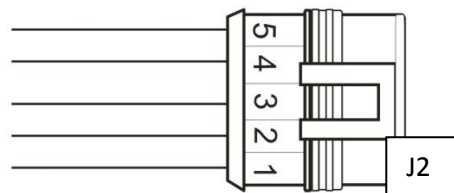

PIN Ю	Цвет провода	Раздел [mm ²]	Длина [mm]	ФУНКЦИЯ	ПВХ [mm]
C4	ЧЕРНЫЙ	0,50	1500	МАССА	TESA / 5
G1	КОРИЧНЕВЫЙ	0,50	1500	MAP IN	
F1	БЕЛЫЙ	0,50	1500	P IN	
J1	РОЗОВЫЙ / ЧЕРНЫЙ	0,50	1500	ГАЗОВАЯ ТЕМ.	
K4	КРАСНЫЙ	0,50	1500	+ VKEY	
H1	КОРИЧНЕВЫЙ	0,50	1700	RPM	3-5
M4	КРАСНЫЙ / ЧЕРНЫЙ	2,00	1500	+ BATT	5
L4	ЧЕРНЫЙ	2,00	1500	MASA	
B1	СИНИЙ / ЧЕРНЫЙ	0,75	1700	EVGAS2	7
J4	ЗЕЛЕНЫЙ	0,50	1700	+VLEVEL	
F3	БЕЛЫЙ	0,50	1700	LEVEL	
A1	ЧЕРНЫЙ	0,75	1700	МАССА	
K1	РОЗОВЫЙ	0,50	1700	РЕДУКТОР ТЕМ.	TESA / 5
D4	ЧЕРНЫЙ	0,50	1700	МАССА	
C1	СИНИЙ	0,75	1700	EVGAS1	5
A2	ЧЕРНЫЙ	0,75	1700	МАССА	
B4	ЧЕРНЫЙ	0,35	400+2100	МАССА	TESA / 5
E1	ЗЕЛЕНЫЙ	0,35	400+2100	LEV OUT/TX	
D1	БЕЛЫЙ	0,35	400+2100	SWITCH/RX	
K2	КРАСНЫЙ	0,35	400+2100	+SWITCH	
L3	КРАСНЫЙ	0,75	2000	+VKEY IN	3-5
J3	ОРАНЖЕВЫЙ	0,50	2500	CAN H	5-7
K3	ОРАНЖЕВЫЙ/ЧЕРНЫЙ	0,50	2500	CAN L	
G3	ЗЕЛЕНЫЙ	0,50	2500	ISO H	
H3	ЗЕЛЕНЫЙ/ЧЕРНЫЙ	0,50	2500	ISO L	

J5 pin1 – черный
pin2 – белый
pin3 - зеленый
pin4 - красный

F2	ФИОЛЕТОВЫЙ	0,50	1700	LAMBDA 1 IN	5
G2	ФИОЛЕТ./ЧЕРНЫЙ	0,50	1700	LAMBDA 2 IN	5
E2	СЕРЫЙ	0,50	2000	INJ B1	5-7
E3	СЕРЫЙ / ЧЕРНЫЙ	0,50	2000	INJ ECU 1	
D2	ЖЕЛТЫЙ	0,50	2000	INJ B2	
D3	ЖЕЛТЫЙ / ЧЕРНЫЙ	0,50	2000	INJ ECU 2	
C2	ФИОЛЕТОВЫЙ	0,50	2000	INJ B3	5-7
C3	ФИОЛЕТ. / ЧЕРНЫЙ	0,50	2000	INJ ECU 3	
B2	СИНИЙ	0,50	2000	INJ B4	
B3	СИНИЙ / ЧЕРНЫЙ	0,50	2000	INJ ECU 4	
F4	ЗЕЛЕНЫЙ	0,50	2000	INJ B5	5-7
G4	ЗЕЛЕНЫЙ / ЧЕРНЫЙ	0,50	2000	INJ ECU 5	
E4	КРАСНЫЙ	0,50	2000	INJ B6	
H4	КРАСНЫЙ / ЧЕРНЫЙ	0,50	2000	INJ ECU 6	
M3	КРАСНЫЙ / ЧЕРНЫЙ	0,75	1600	+VKEY OUT	TESA / 8
L1	ФИОЛЕТОВЫЙ	0,75	1900	OUT GAS 3	
L2	ЖЕЛТЫЙ	0,75	1900	OUT GAS 2	
M2	СЕРЫЙ	0,75	1900	OUT GAS 1	
M3	КРАСНЫЙ / ЧЕРНЫЙ	0,75	1600	+VKEY OUT	TESA / 8
A4	КРАСНЫЙ	0,75	1900	OUT GAS 6	
A3	ЗЕЛЕНЫЙ	0,75	1900	OUT GAS 5	
M1	СИНИЙ	0,75	1900	OUT GAS 4	