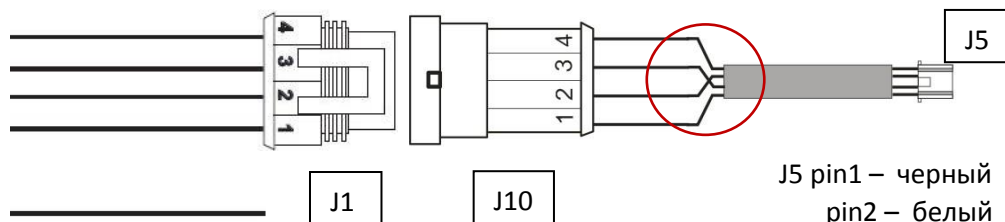

PIN Ю	Цвет провода	Раздел [mm ²]	Длина [mm]	ФУНКЦИЯ	ПВХ [mm]
C4	ЧЕРНЫЙ	0,50	1500	МАССА	TESA / 5
G1	КОРИЧНЕВЫЙ	0,50	1500	MAP IN	
F1	БЕЛЫЙ	0,50	1500	P IN	
J1	РОЗОВЫЙ / ЧЕРНЫЙ	0,50	1500	ГАЗОВАЯ ТЕМ.	
K4	КРАСНЫЙ	0,50	1500	+ VKEY	
H1	КОРИЧНЕВЫЙ	0,50	1700	RPM	3-5
M4	КРАСНЫЙ / ЧЕРНЫЙ	2,00	1500	+ BATT	5
L4	ЧЕРНЫЙ	2,00	1500	MASA	
B1	СИНИЙ / ЧЕРНЫЙ	0,75	1700	EVGAS2	7
J4	ЗЕЛЕНЫЙ	0,50	1700	+VLEVEL	
F3	БЕЛЫЙ	0,50	1700	LEVEL	
A1	ЧЕРНЫЙ	0,75	1700	МАССА	
K1	РОЗОВЫЙ	0,50	1700	РЕДУКТОР ТЕМ.	TESA / 5
D4	ЧЕРНЫЙ	0,50	1700	МАССА	
C1	СИНИЙ	0,75	1700	EVGAS1	5
A2	ЧЕРНЫЙ	0,75	1700	МАССА	
B4	ЧЕРНЫЙ	0,35	400+2100	МАССА	TESA / 5
E1	ЗЕЛЕНЫЙ	0,35	400+2100	LEV OUT/TX	
D1	БЕЛЫЙ	0,35	400+2100	SWITCH/RX	
K2	КРАСНЫЙ	0,35	400+2100	+SWITCH	
L3	КРАСНЫЙ	0,75	2000	+VKEY IN	3-5
J3	ОРАНЖЕВЫЙ	0,50	2500	CAN H	5-7
K3	ОРАНЖЕВЫЙ/ЧЕРНЫЙ	0,50	2500	CAN L	
G3	ЗЕЛЕНЫЙ	0,50	2500	ISO H	
H3	ЗЕЛЕНЫЙ/ЧЕРНЫЙ	0,50	2500	ISO L	

J5 pin1 – черный
pin2 – белый
pin3 - зеленый
pin4 - красный

F2	ФИОЛЕТОВЫЙ	0,50	1700	LAMBDA 1 IN	5
G2	ФИОЛЕТ./ЧЕРНЫЙ	0,50	1700	LAMBDA 2 IN	5
E2	СЕРЫЙ	0,50	2000	INJ B1	5-7
E3	СЕРЫЙ / ЧЕРНЫЙ	0,50	2000	INJ ECU 1	
D2	ЖЕЛТЫЙ	0,50	2000	INJ B2	
D3	ЖЕЛТЫЙ / ЧЕРНЫЙ	0,50	2000	INJ ECU 2	
C2	ФИОЛЕТОВЫЙ	0,50	2000	INJ B3	5-7
C3	ФИОЛЕТ. / ЧЕРНЫЙ	0,50	2000	INJ ECU 3	
B2	СИНИЙ	0,50	2000	INJ B4	
B3	СИНИЙ / ЧЕРНЫЙ	0,50	2000	INJ ECU 4	
F4	ЗЕЛЕНЫЙ	0,50	2000	INJ B5	5-7
G4	ЗЕЛЕНЫЙ / ЧЕРНЫЙ	0,50	2000	INJ ECU 5	
E4	КРАСНЫЙ	0,50	2000	INJ B6	
H4	КРАСНЫЙ / ЧЕРНЫЙ	0,50	2000	INJ ECU 6	
M3	КРАСНЫЙ / ЧЕРНЫЙ	0,75	1600	+VKEY OUT	TESA / 8
L1	ФИОЛЕТОВЫЙ	0,75	1900	OUT GAS 3	
L2	ЖЕЛТЫЙ	0,75	1900	OUT GAS 2	
M2	СЕРЫЙ	0,75	1900	OUT GAS 1	
M3	КРАСНЫЙ / ЧЕРНЫЙ	0,75	1600	+VKEY OUT	TESA / 8
A4	КРАСНЫЙ	0,75	1900	OUT GAS 6	
A3	ЗЕЛЕНЫЙ	0,75	1900	OUT GAS 5	
M1	СИНИЙ	0,75	1900	OUT GAS 4	