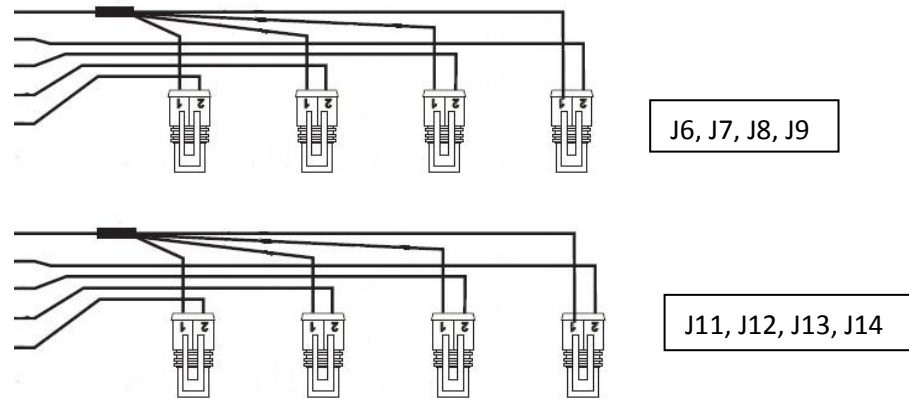

M3	КРАСНЫЙ / ЧЕРНЫЙ	0,75	1600	+VKEY OUT	TESA / 8
M1	СИНИЙ	0,75	1900	OUT GAS 4	
L1	ФИОЛЕТОВЫЙ	0,75	1900	OUT GAS 3	
L2	ЖЕЛТЫЙ	0,75	1900	OUT GAS 2	
M2	СЕРЫЙ	0,75	1900	OUT GAS 1	
M3	КРАСНЫЙ / ЧЕРНЫЙ	0,75	1600	+VKEY OUT	TESA / 8
A1	РОЗОВЫЙ	0,75	1900	OUT GAS 8	
A2	КОРИЧНЕВЫЙ	0,75	1900	OUT GAS 7	
A4	КРАСНЫЙ	0,75	1900	OUT GAS 6	
A3	ЗЕЛЕНЫЙ	0,75	1900	OUT GAS 5	

J0 – Molex 643201311 + 643201301

J1 – 282088-1

J2 - 282089-1

J3, J6, J7, J8, J9, J11, J12, J13, J14 - 282080-1

J5 – PAP-04V-S

J10 – 282106-1