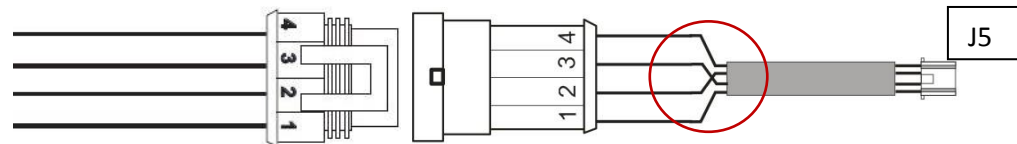

PIN Ю	Цвет провода	Раздел [mm ²]	Длина [mm]	ФУНКЦИЯ	ПВХ [mm]
L4	ЧЕРНЫЙ	0,50	1500	МАССА	TESA / 5
G1	КОРИЧНЕВЫЙ	0,50	1500	MAP IN	
F1	БЕЛЫЙ	0,50	1500	P IN	
J1	РОЗОВЫЙ/ЧЕРНЫЙ	0,50	1500	ГАЗОВАЯ ТЕМ.	
M3	КРАСНЫЙ	0,50	1500	+ VKEY	
<hr/>					
H1	КОРИЧНЕВЫЙ	0,50	1700	RPM	3-5
<hr/>					
M4	КРАСНЫЙ / ЧЕРНЫЙ	2,00	1500	+ BATT	5
L4	ЧЕРНЫЙ	2,00	1500	МАССА	
<hr/>					
B1	СИНИЙ / ЧЕРНЫЙ	0,75	1700	EVGAS2	7
J4	ЗЕЛЕНЫЙ	0,50	1700	+VLEVEL	
F3	БЕЛЫЙ	0,50	1700	LEVEL	
L4	ЧЕРНЫЙ	0,75	1700	МАССА	
<hr/>					
K1	РОЗОВЫЙ	0,50	1700	РЕДУКТОР ТЕМ.	TESA / 5
L4	ЧЕРНЫЙ	0,50	1700	МАССА	
<hr/>					
C1	СИНИЙ	0,75	1700	EVGAS1	5
L4	ЧЕРНЫЙ	0,75	1700	МАССА	
<hr/>					
L4	ЧЕРНЫЙ	0,35	400+2100	МАССА	TESA / 5
E1	ЗЕЛЕНЫЙ	0,35	400+2100	LEV OUT/TX	
D1	БЕЛЫЙ	0,35	400+2100	SWITCH/RX	
K2	КРАСНЫЙ	0,35	400+2100	+SWITCH	
<hr/>					
L3	КРАСНЫЙ	0,75	2000	+VKEY IN	3-5
<hr/>					
J3	ОРАНЖЕВЫЙ	0,50	2500	CAN H	5-7
K3	ОРАНЖЕВ./ ЧЕРНЫЙ	0,50	2500	CAN L	
G3	ЗЕЛЕНЫЙ	0,50	2500	ISO H	
H3	ЗЕЛЕНЫЙ / ЧЕРНЫЙ	0,50	2500	ISO L	

J5 pin1 – черный
pin2 – белый
pin3 - зеленый
pin4 - красный

F2	ФИОЛЕТОВЫЙ	0,50	1700	LAMBDA 1 IN	5	_____
G2	ФИОЛЕТ./ ЧЕРНЫЙ	0,50	1700	LAMBDA 2 IN	5	_____
E2	СЕРЫЙ	0,50	2000	INJ B1	5-7	_____
E3	СЕРЫЙ / ЧЕРНЫЙ	0,50	2000	INJ ECU 1		_____
D2	ЖЕЛТЫЙ	0,50	2000	INJ B2		_____
D3	ЖЕЛТЫЙ / ЧЕРНЫЙ	0,50	2000	INJ ECU 2		_____
C2	ФИОЛЕТОВЫЙ	0,50	2000	INJ B3	5-7	_____
C3	ФИОЛЕТ./ ЧЕРНЫЙ	0,50	2000	INJ ECU 3		_____
B2	СИНИЙ	0,50	2000	INJ B4		_____
B3	СИНИЙ / ЧЕРНЫЙ	0,50	2000	INJ ECU 4		_____
F4	ЗЕЛЕНый	0,50	2000	INJ B5	5-7	_____
G4	ЗЕЛЕНый / ЧЕРНЫЙ	0,50	2000	INJ ECU 5		_____
E4	КРАСНЫЙ	0,50	2000	INJ B6		_____
H4	КРАСНЫЙ / ЧЕРНЫЙ	0,50	2000	INJ ECU 6		_____
K4	КОРИЧНЕВый	0,50	2000	INJ B7	5-7	_____
B4	КОРИЧНЕВый / ЧЕРНЫЙ	0,50	2000	INJ ECU 7		_____
D4	РОЗОВый	0,50	2000	INJ B8		_____
C4	РОЗОВый/ ЧЕРНЫЙ	0,50	2000	INJ ECU 8		_____